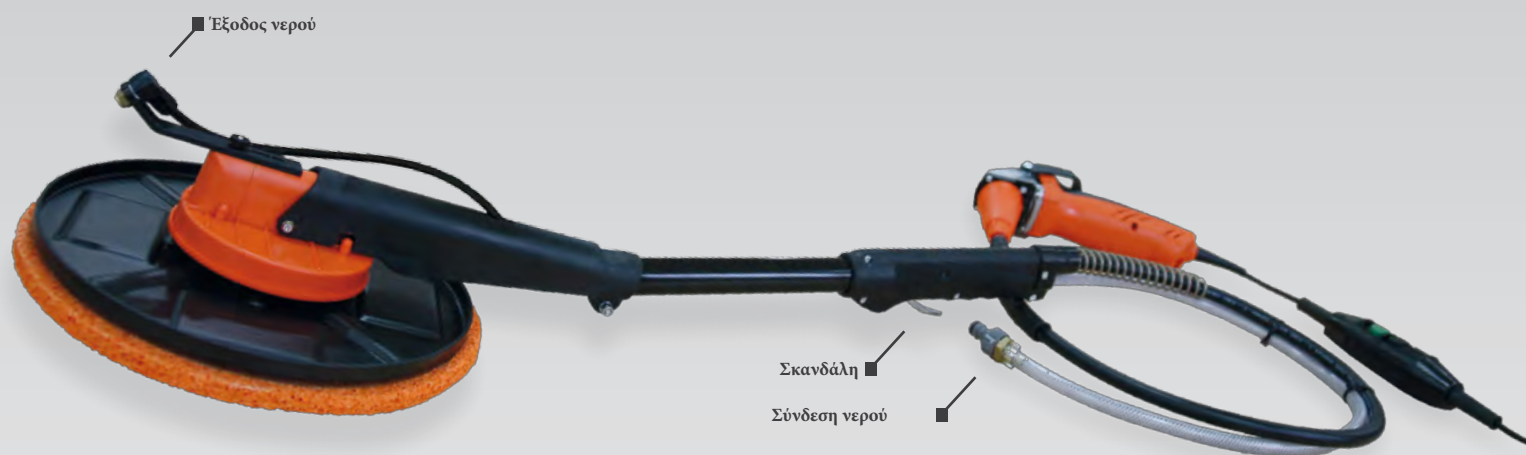

Μηχάνημα φινιρίσματος γύψου με έγχυση νερού **PFM W**

NO. 40000

▶ Επεξεργασία σοβά, ασβεστοτσιμεντοκονίαμα και πηλό σοβά

▶ Σφουγγάρι πλήρωσης

▶ Πολλαπλό φινιρίσμα γύψου

Ρύθμιση νερού

Προηγμένη τεχνολογία κινητήρα: Πιθανή χαμηλότερη ταχύτητα περιστροφής → για τέλεια δομή επιφάνειας

Πλεονεκτήματα

- ▶ Ελαφρύ εργαλείο
- ▶ Με ψεκασμό νερού για τη δημιουργία του ιδανικού κονιάματος
- ▶ Οικονομικά αποδοτικό (εξοικονομώντας περίπου 70% του χρόνου)
- ▶ Ρυθμιζόμενη ταχύτητα για ιδανική προσαρμογή σε διαφορετικούς τύπους σοβά Διαθέτει ξεχωριστά το μοτέρ
- ▶ από το υπόλοιπο μηχάνημα > βελτιώνει την κατανομή του βάρους και μειώνει τους λεκέδες στο μοτέρ

Αξεσουάρ

Για σφουγγάρια και άλλα αξεσουάρ δείτε τις σελίδες 48+49

Τεχνικά Χαρακτηριστικά

Στροφές ανά λεπτό	75 – 340
Ισχύς	1.000 W
Βάρος	κπ. εργαλείου 2,8 kg κπ. κινητήρα 2,4 kg

Τεμάχια προς παράδοση

Αξεσουάρ Μηχανών Φινιρίσματος Γύψου